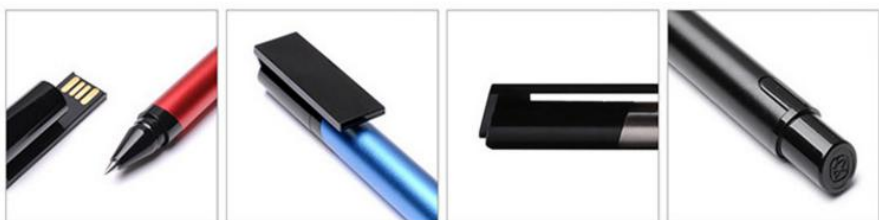

KACO 智存宝珠笔 (MP-KO-1036)

KACO CYBER 智存宝珠笔 德国进口宝珠笔芯 东芝8GU盘
刚直坚稳的金属感中不乏圆润顺滑的触感，USB笔帽便捷有速，省去多馀的办公配件。
智存为高质量的效率加分

产品尺寸：138MM*11MM

物料：阳极气化铝 / PC / 德国原装进口宝珠笔芯

颜色：红/蓝/银/白/黑/不锈钢

商标印刷：丝印LOGO / 镭射雕刻